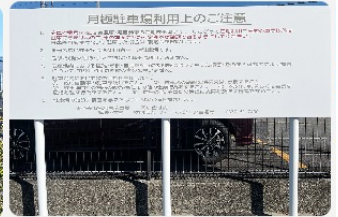

県道212号沿いから見えます

マルヨシセンター善通寺の北にあります

並列駐車場です

利用上のご注意

善通寺市営駐車場

市営駅南駐車場

利用区分	送迎用一時利用枠／定期（月極）枠
駐車できる自動車の種類	普通自動車（軽自動車含む）
定期（月極）料金	JR利用3,770円（税込） JR利用以外4,190円（税込）
送迎用一時利用枠	入場から1時間以内にご退場ください
台数	一時利用枠：5台 月極：22台
所在地	〒765-0013 香川県善通寺市文京町4丁目9
入出庫可能時間	24時間
お支払方法	現金、振込
交通案内	<ul style="list-style-type: none"> ・高松自動車道、善通寺ICより車で6分(2.8km) ・JR土讃線 善通寺駅舎南 

広く停めやすい駐車場です

オレンジが一時駐車枠です

看板

ご利用上の注意をご確認ください

善通寺駅前ロータリーを右折したところにあります

ハートスクエア善通寺ホームページ | 善通寺市営駐車場
<https://hs-zentsuji.or.jp/facility/parking/>