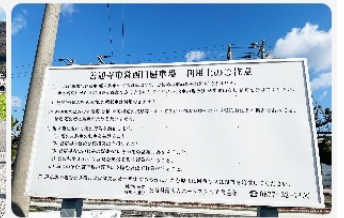

外観

ゲート入り口

EV用急速充電器スペースあり

EV専用です

看板をご確認ください

善通寺市営駐車場

善通寺市営西口駐車場

利用区分	定期（月極）駐車のみ
駐車できる自動車の種類	普通自動車（軽自動車含む）
月極料金	月額3,000円（税込）
駐車枠数	200台
所在地	〒765-0004 香川県善通寺市善通寺町2005番地2
入出庫可能時間	24時間
お支払方法	現金、振込
交通案内	<ul style="list-style-type: none"> ・高松自動車道、善通寺ICより車で8分(4.3km) ・JR土讃線 善通寺駅より徒歩31分(2.2km) 

200台の大型駐車場です

住宅地そばにあるため、近隣へのご配慮をお 入り口
願います

利用上のご注意

善通寺市営駐車場

市営上吉田駐車場

利用区分	定期（月極）駐車のみ
駐車できる自動車の種類	普通自動車（軽自動車含む）
月極料金	月額3,300円（税込）
駐車枠数	37枠
所在地	〒765-0012 香川県善通寺市上吉田町8丁目15番地5
入庫可能時間	24時間
お支払方法	現金、振込
交通案内	<ul style="list-style-type: none"> ・高松自動車道、善通寺ICより車で7分(2.9km) ・JR土讃線 善通寺駅より徒歩20分(1.4km) <p>マルヨシセンター善通寺店駐車場 北側沿いの細長い土地です</p> 